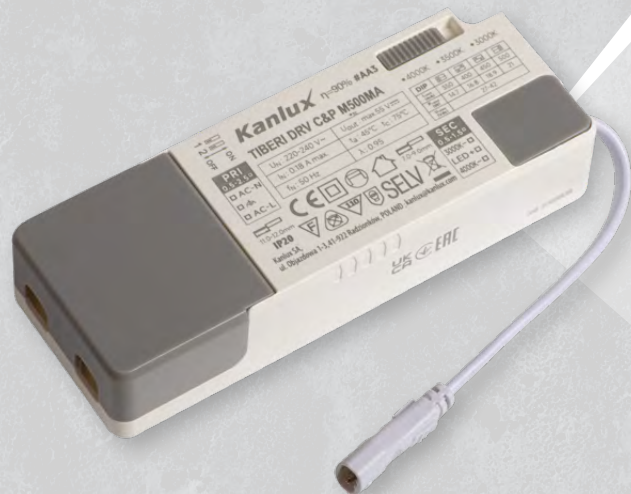

# Kanlux

TIBERI DRV DALIM700MA

## Kanlux TIBERI CCT

állítható teljesítmény (Power Switch) a következő tartományban:

**15W–21W** lub **23W–29W**

(működtetően beállítható)

**CCT**

**3000K**  
**3500K**  
**4000K**

választható színhőmérséklet

## Kanlux TIBERI CCT #MŰKÖDTETŐK

**TÁPEGYSÉG ELASZTIKUS KIVÁLASZTÁSA**  
(AZ IGÉNYEKNEK MEGFELELŐEN)

● ON/OFF (500 mA, 700mA)

● DALI (max. 700mA)

Választható sztenderd tápegység (ON/OFF) a fényáram és a színhőmérséklet változtatásának lehetőségével, valamint DALI rendszerrel kompatibilis tápegység.

CIKKSZÁM	TERMÉKNÉV	TELJESTMÉNY TARTOMÁNY	TÁPEGYSÉG
26384	TIBERI DRV C&P M500MA	14,7W-21W	ON-OFF
26385	TIBERI DRV C&P M700MA	23,1W-29,4W	ON-OFF
26386	TIBERI DRV DALIM700MA	max 29,4W	DALI

névleges feszültség: 220-240 V  
anyag: műanyag  
érintésvédelmi osztály: II  
IP: 20