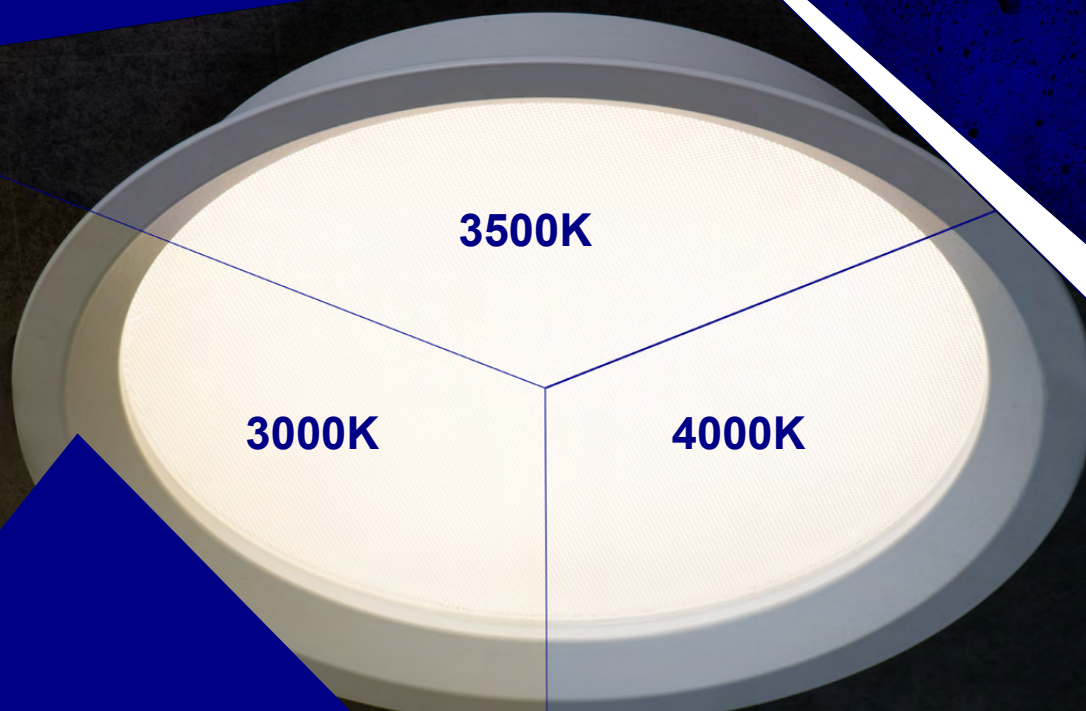

# Kanlux

TIBERI DRV DALIM700MA

## Kanlux TIBERI CCT

állítható teljesítmény (Power Switch) a következő tartományban:

**15W–21W** lub **23W–29W**

(működtetően beállítható)

**CCT**

**3000K**  
**3500K**  
**4000K**

választható színhőmérséklet

## Kanlux TIBERI CCT #MŰKÖDTETŐK

**TÁPEGYSÉG ELASZTIKUS KIVÁLASZTÁSA**  
(AZ IGÉNYEKNEK MEGFELELŐEN)

● ON/OFF (500 mA, 700mA)

● DALI (max. 700mA)

Választható sztenderd tápegység (ON/OFF) a fényáram és a színhőmérséklet változtatásának lehetőségével, valamint DALI rendszerrel kompatibilis tápegység.